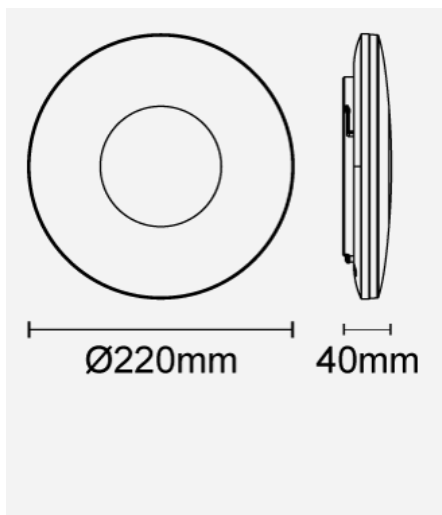

FCL74200v0

產品代碼:

FCL74200v0

電氣參數

電壓 (V)	220-240V
頻率 (Hz)	50/60
輸入電流 (mA)	58
功率系數 (λ)	>0.9

產品參數

產品瓦數 (W)	12
光源	Integrated LED-6500
色溫 (K)	3000, 4000, 6500
顯色指數 (Ra)	Ra80
防護級別	CL II
顏色一致性 (SDCM)	6
調光範圍	no
工作溫度	-30°C to +45°C
環境溫度範圍 (Ta)	25
開關次數	100000
用途	走廊, 酒店, 廚房, 住宅

性能參數

[zh]Rated Useful Luminous Flux (lm)[/zh]	1440
流明輸出 (lm)	1080 [3000K], 1200 [4000K], 1200 [6500K]
發光效率 (lm/W)	90 [3000K], 100 [4000K], 100 [6500K]
平均壽命 (hrs)	25,000hrs L70B50@Ta25°C
IP 級別	IP40/IP40

產品尺寸

直徑 (mm)	220
高度 (mm)	40

產品代碼: FCL74200v0

曼佳美® 2005-2024。版權所有。

本文件僅作參考之用。

曼佳美® 有權根據產品開發需要不時更改本文件的產品資訊，恕不另行通知。

www.hk.megaman.cc