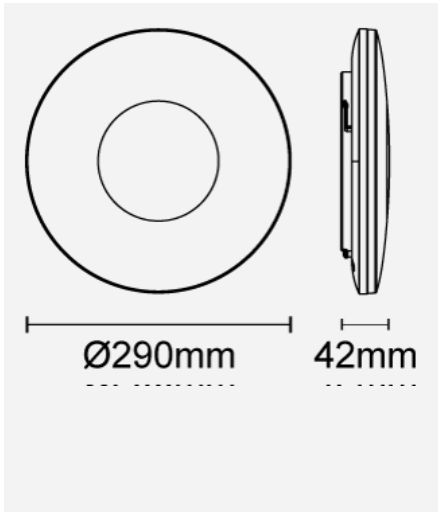

FCL74300v0

產品代碼:

FCL74300v0

電氣參數

電壓 (V)	220-240V
頻率 (Hz)	50/60
輸入電流 (mA)	86
功率系數 (λ)	>0.9

產品參數

產品瓦數 (W)	18
光源	Integrated LED-6500
色溫 (K)	3000, 4000, 6500
顯色指數 (Ra)	Ra80
防護級別	CL II
顏色一致性 (SDCM)	6
調光範圍	no
工作溫度	-30°C to +45°C
環境溫度範圍 (Ta)	25
開關次數	100000
用途	走廊, 酒店, 廚房, 住宅

性能參數

[zh]Rated Useful Luminous Flux (lm)[/zh]	2080
流明輸出 (lm)	1620 [3000K], 1800 [4000K], 1800 [6500K]
發光效率 (lm/W)	90 [3000K], 100 [4000K], 100 [6500K]
平均壽命 (hrs)	25,000hrs L70B50@Ta25°C
IP 級別	IP40/IP40

產品尺寸

直徑 (mm)	290
高度 (mm)	42

產品代碼: FCL74300v0

曼佳美® 2005-2024。版權所有。

本文件僅作參考之用。

曼佳美® 有權根據產品開發需要不時更改本文件的產品資訊，恕不另行通知。

www.hk.megaman.cc