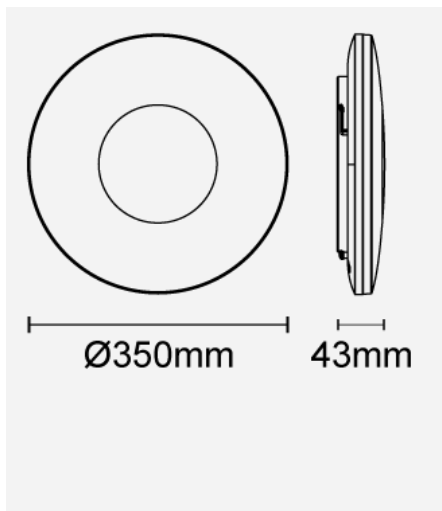

FCL74400v0

產品代碼:

FCL74400v0

電氣參數

電壓 (V)	220-240V
頻率 (Hz)	50/60
輸入電流 (mA)	113
功率系數 (λ)	>0.9

產品參數

產品瓦數 (W)	24
光源	Integrated LED-6500
色溫 (K)	3000, 4000, 6500
顯色指數 (Ra)	Ra80
防護級別	CL II
顏色一致性 (SDCM)	6
調光範圍	no
工作溫度	-30°C to +45°C
環境溫度範圍 (Ta)	25
開關次數	100000
用途	走廊, 酒店, 廚房, 住宅

性能參數

[zh]Rated Useful Luminous Flux (lm)[/zh]	2820
流明輸出 (lm)	2160 [3000K], 2400 [4000K], 2400 [6500K]
發光效率 (lm/W)	90 [3000K], 100 [4000K], 100 [6500K]
平均壽命 (hrs)	25,000hrs L70B50@Ta25°C
IP 級別	IP40/IP40

產品尺寸

直徑 (mm)	350
高度 (mm)	43

產品代碼: FCL74400v0

曼佳美® 2005-2024。版權所有。

本文件僅作參考之用。

曼佳美® 有權根據產品開發需要不時更改本文件的產品資訊，恕不另行通知。

www.hk.megaman.cc