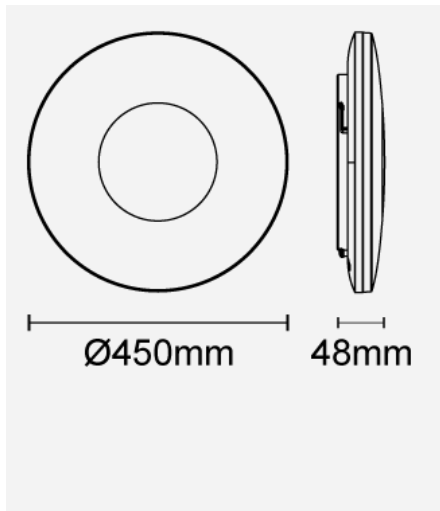

FCL74500v0

產品代碼:

FCL74500v0

電氣參數

電壓 (V)	220-240V
頻率 (Hz)	50/60
輸入電流 (mA)	170
功率系數 (λ)	>0.9

產品參數

產品瓦數 (W)	36
光源	Integrated LED-6500
色溫 (K)	3000, 4000, 6500
顯色指數 (Ra)	Ra80
防護級別	CL II
顏色一致性 (SDCM)	6
調光範圍	no
工作溫度	-30°C to +45°C
環境溫度範圍 (Ta)	25
開關次數	100000
用途	走廊, 酒店, 廚房, 住宅

性能參數

[zh]Rated Useful Luminous Flux (lm)[/zh]	4080
流明輸出 (lm)	3240 [3000K], 3600 [4000K], 3600 [6500K]
發光效率 (lm/W)	90 [3000K], 100 [4000K], 100 [6500K]
平均壽命 (hrs)	25,000hrs L70B50@Ta25°C
IP 級別	IP40/IP40

產品尺寸

直徑 (mm)	450
高度 (mm)	48

產品代碼: FCL74500v0

曼佳美® 2005-2024。版權所有。

本文件僅作參考之用。

曼佳美® 有權根據產品開發需要不時更改本文件的產品資訊，恕不另行通知。

www.hk.megaman.cc