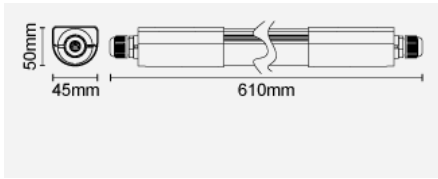

FOB74700v0

產品代碼:

FOB74700v0

電氣參數	
電壓 (V)	220-240V
頻率 (Hz)	50/60
輸入電流 (mA)	82
功率系數 (λ)	0.9
產品參數	
產品瓦數 (W)	17
光源	Integrated LED-4000
色溫 (K)	4000
顯色指數 (Ra)	Ra80
防護級別	CL II
顏色一致性 (SDCM)	6
調光範圍	no
工作溫度	-20°C 至 +40°C
環境溫度範圍 (Ta)	25
開關次數	100000
用途	停車場, 車庫, Subways, Under Canopy, 倉庫, 研討會
性能參數	
[zh]Rated Useful Luminous Flux (lm)[/zh]	2300
平均壽命 (hrs)	35,000hrs L70B50@Ta25°C
IP 級別	IP65/IP65
產品尺寸	
長度 (mm)	610
寬度 (mm)	50
高度 (mm)	45
備註: End cap pack with film	