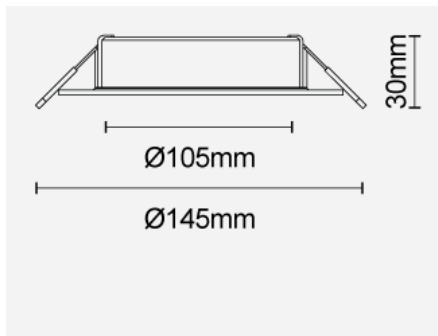

## FDL74600v0

產品代碼:

FDL74600v0

電氣參數	
電壓 (V)	220-240V
頻率 (Hz)	50/60
輸入電流 (mA)	43
功率系數 (λ)	>0.9
產品參數	
產品瓦數 (W)	10
光源	Integrated LED-4000
色溫 (K)	3000, 4000
顯色指數 (Ra)	Ra80
防護級別	CL II
顏色一致性 (SDCM)	6
調光範圍	no
工作溫度	-30°C 至 +50°C
環境溫度範圍 (Ta)	50
開關次數	100000
用途	零售, 浴室, 酒店, 廚房, 辦公室, 餐館
性能參數	
[zh]Rated Useful Luminous Flux (lm)[/zh]	840
平均壽命 (hrs)	30,000hrs L70B50@Ta25°C
IP 級別	IP20/IP40
產品尺寸	
直徑 (mm)	145
高度 (mm)	31
備註: 可外接Emergency Module 作3小时应急照明	