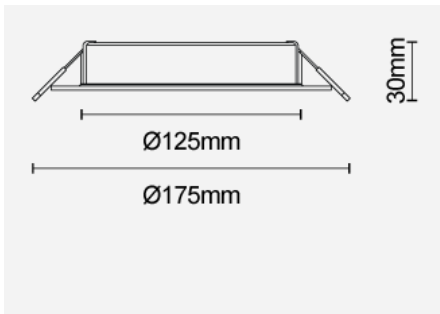

FDL74700v0

產品代碼:

FDL74700v0

電氣參數

電壓 (V)	220-240V
頻率 (Hz)	50/60
輸入電流 (mA)	62
功率系數 (λ)	>0.9

產品參數

產品瓦數 (W)	13
光源	Integrated LED-4000
色溫 (K)	3000, 4000
顯色指數 (Ra)	Ra80
防護級別	CL II
顏色一致性 (SDCM)	6
調光範圍	no
工作溫度	-30°C 至 +50°C
環境溫度範圍 (Ta)	50
開關次數	100000
用途	零售, 浴室, 酒店, 廚房, 辦公室, 餐館

性能參數

[zh]Rated Useful Luminous Flux (lm)[/zh]	1090
平均壽命 (hrs)	30,000hrs L70B50@Ta25°C
IP 級別	IP20/IP40

產品尺寸

直徑 (mm)	175
高度 (mm)	32

備註: 可外接Emergency Module 作3小时应急照明

產品代碼: FDL74700v0

曼佳美® 2005-2024。版權所有。

本文件僅作參考之用。

曼佳美® 有權根據產品開發需要不時更改本文件的產品資訊, 恕不另行通知。

www.hk.megaman.cc