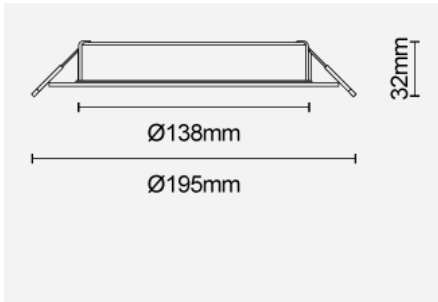

FDL74800v0

產品代碼:

FDL74800v0

電氣參數

電壓 (V)	220-240V
頻率 (Hz)	50/60
輸入電流 (mA)	87
功率系數 (λ)	>0.9

產品參數

產品瓦數 (W)	19
光源	Integrated LED-4000
色溫 (K)	3000, 4000
顯色指數 (Ra)	Ra80
防護級別	CL II
顏色一致性 (SDCM)	6
調光範圍	no
工作溫度	-30°C 至 +50°C
環境溫度範圍 (Ta)	50
開關次數	100000
用途	零售, 浴室, 酒店, 廚房, 辦公室, 餐館

性能參數

[zh]Rated Useful Luminous Flux (lm)[/zh]	1600
平均壽命 (hrs)	30,000hrs L70B50@Ta25°C
IP 級別	IP20/IP40

產品尺寸

直徑 (mm)	195
高度 (mm)	32

備註: 可外接Emergency Module 作3小时应急照明

產品代碼: FDL74800v0

曼佳美® 2005-2024。版權所有。

本文件僅作參考之用。

曼佳美® 有權根據產品開發需要不時更改本文件的產品資訊, 恕不另行通知。

www.hk.megaman.cc