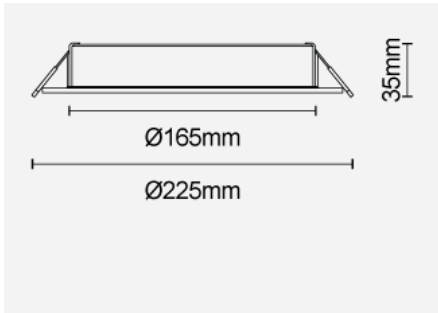

FDL74900v0

產品代碼:

FDL74900v0

電氣參數	
電壓 (V)	220-240V
頻率 (Hz)	50/60
輸入電流 (mA)	104
功率系數 (λ)	>0.9
產品參數	
產品瓦數 (W)	25
光源	Integrated LED-4000
色溫 (K)	3000, 4000
顯色指數 (Ra)	Ra80
防護級別	CL II
顏色一致性 (SDCM)	6
調光範圍	no
工作溫度	-30°C 至 +50°C
環境溫度範圍 (Ta)	50
開關次數	100000
用途	零售, 浴室, 酒店, 廚房, 辦公室, 餐館
性能參數	
[zh]Rated Useful Luminous Flux (lm)[/zh]	2100
平均壽命 (hrs)	30,000hrs L70B50@Ta25°C
IP 級別	IP20/IP40
產品尺寸	
直徑 (mm)	225
高度 (mm)	37
備註: 可外接Emergency Module 作3小时应急照明	