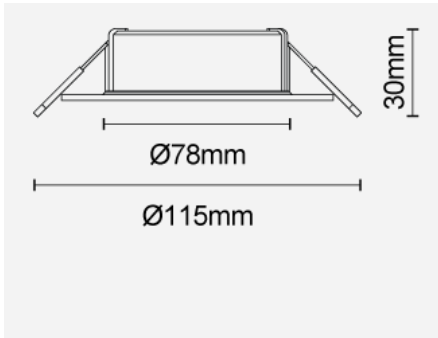

FDM72300v0

產品代碼:

FDM72300v0

電氣參數	
電壓 (V)	220-240V
頻率 (Hz)	50/60
輸入電流 (mA)	32
功率系數 (λ)	>0.9
產品參數	
產品瓦數 (W)	7
光源	Integrated LED-4000
色溫 (K)	3000, 4000
顯色指數 (Ra)	Ra80
防護級別	CL II
顏色一致性 (SDCM)	6
調光範圍	no
工作溫度	-30°C 至 +50°C
環境溫度範圍 (Ta)	50
開關次數	100000
用途	零售, 浴室, 酒店, 廚房, 辦公室, 餐館
性能參數	
[zh]Rated Useful Luminous Flux (lm)[/zh]	590
平均壽命 (hrs)	30,000hrs L70B50@Ta25°C
IP 級別	IP20/IP40
產品尺寸	
直徑 (mm)	115
高度 (mm)	31
備註: 可外接Emergency Module 作3小时应急照明	