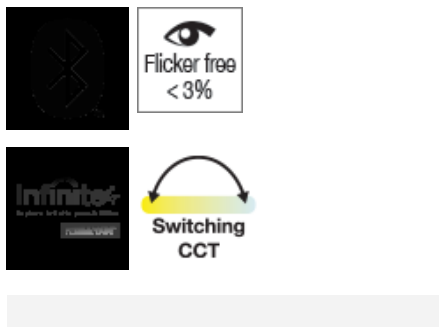

FDL75500v0-b3/dm/sc

產品代碼:

FDL75500v0-b3/dm/sc

電氣參數	
電壓 (V)	220-240V
頻率 (Hz)	50/60
功率系數 (λ)	>0.9
產品參數	
產品瓦數 (W)	24
光源	Integrated LED-3000/4000
色溫 (K)	3000/4000
顯色指數 (Ra)	Ra \geq 80
防護級別	CL I
顏色一致性 (SDCM)	\leq 4
工作溫度	-30°C 至 +40°C
開關次數	100,000
重量 (g)	857
用途	零售, 浴室, 酒店, 廚房, 辦公室, 餐館
性能參數	
總流明輸出 (lm)	2230@3000K 2400@4000K
IP 級別	IP20/IP54
產品尺寸	
直徑 (mm)	225
高度 (mm)	99