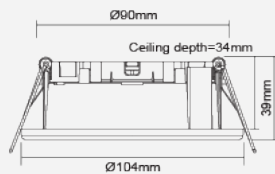

#### 產品參數

產品顏色	白色 (WH11)
物料	聚碳酸酯
防護級別	Class II
調光範圍	N/A
重量 (g)	75
用途	浴室, 展示架, 櫥櫃和櫃檯, 燈箱, 自修室, 衣櫃, 工作站
<b>性能參數</b>	
IP 級別	IP20
<b>產品尺寸</b>	
直徑 (mm)	104
高度 (mm)	39

F01018RC

產品代碼: F01018RC

曼佳美® 2005-2024。版權所有。