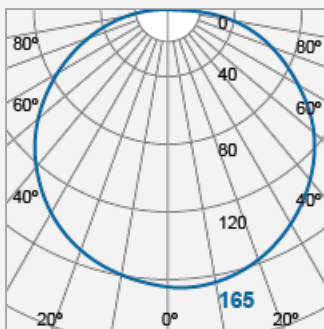

#### 產品參數

產品顏色	白色 (WH11)
物料	聚碳酸酯
防護級別	Class II
調光範圍	N/A
重量 (g)	75
用途	浴室, 展示架, 櫥櫃和櫃檯, 燈箱, 自修室, 衣櫃, 工作站
<b>性能參數</b>	
IP 級別	IP20
<b>產品尺寸</b>	
直徑 (mm)	104
高度 (mm)	39

F01018RC

產品代碼: F01018RC

曼佳美® 2005-2024。版權所有。