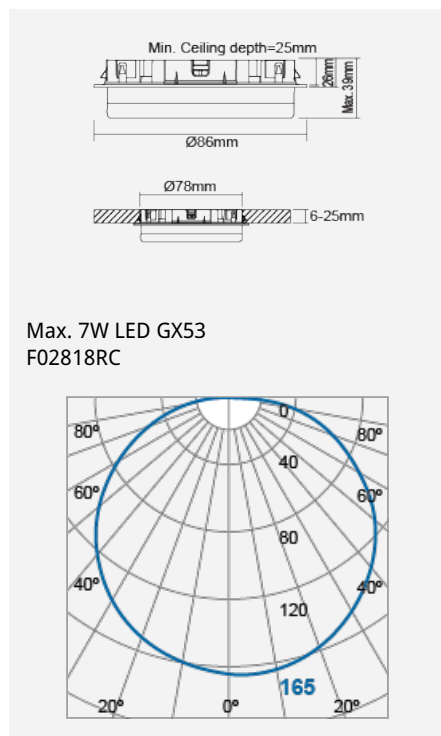

PLANEX 嵌入式筒燈 (GX53)

產品代碼:

F02818RC

產品參數

最大瓦數 (W)	7
光源	LED GX53
燈頭	GX53
產品顏色	白色 (WH21)
物料	鋼鐵
防護級別	Class II
調光範圍	N/A
重量 (g)	70
用途	浴室, 展示架, 櫥櫃和櫃檯, 燈箱, 自修室, 衣櫃, 工作站

性能參數

IP 級別	IP20
-------	------

產品尺寸

直徑 (mm)	86
高度 (mm)	26
開孔尺寸 (mm)	Ø78

產品代碼: F02818RC

曼佳美® 2005-2024。版權所有。

本文件僅作參考之用。

曼佳美® 有權根據產品開發需要不時更改本文件的產品資訊, 恕不另行通知。

www.hk.megaman.cc