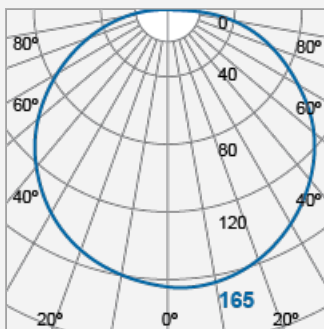

#### 產品尺寸

直徑 (mm)	104
高度 (mm)	39
開孔尺寸 (mm)	Ø90

Max. 7W LED GX53  
L0504RC

產品代碼: L0504RC

曼佳美® 2005-2024。版權所有。

本文件僅作參考之用。

曼佳美® 有權根據產品開發需要不時更改本文件的產品資訊，恕不另行通知。

[www.hk.megaman.cc](http://www.hk.megaman.cc)