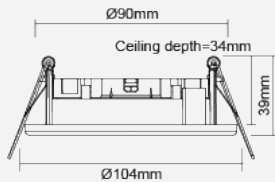

#### 產品參數

最大瓦數 (W)	7
光源	LED GX53
燈頭	GX53
產品顏色	黑色 (BK11), 銀色 (SV22), 白色 (WH11)
物料	聚碳酸酯
防護級別	Class II
調光範圍	N/A
重量 (g)	75
用途	浴室, 展示架, 櫥櫃和櫃檯, 燈箱, 自修室, 衣櫃, 工作站

#### 產品尺寸

直徑 (mm)	104
高度 (mm)	39
開孔尺寸 (mm)	Ø90

Max. 7W LED GX53  
L0504RC

產品代碼: L0504RC

曼佳美® 2005-2024。版權所有。

本文件僅作參考之用。

曼佳美® 有權根據產品開發需要不時更改本文件的產品資訊，恕不另行通知。

[www.hk.megaman.cc](http://www.hk.megaman.cc)