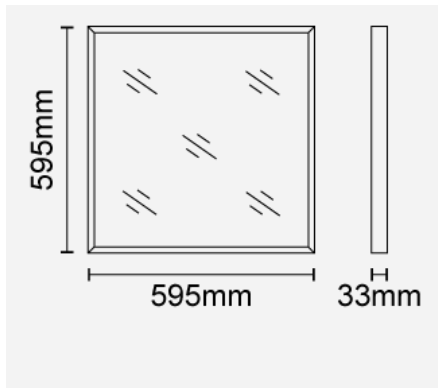

FPL71800v0-ex/ta+LD226036-C0750

產品代碼:

FPL71800v0-ex/ta+LD226036-C0750

電氣參數

電壓 (V)	220-240V
頻率 (Hz)	50/60
輸入電流 (mA)	210
功率系數 (λ)	>0.9

產品參數

產品瓦數 (W)	36
光源	Integrated LED-6500
顯色指數 (Ra)	Ra80
防護級別	CL II
顏色一致性 (SDCM)	4
調光範圍	no
工作溫度	-30°C 至 +40°C
環境溫度範圍 (Ta)	40
開關次數	100000
用途	教室, 會議室, 走廊, 辦公室

性能參數

[zh]Rated Useful Luminous Flux (lm)[/zh]	3600
平均壽命 (hrs)	50,000hrs L70B50@Ta25°C
IP 級別	IP20/IP40

產品尺寸

長度 (mm)	595
寬度 (mm)	595
高度 (mm)	33

產品代碼: FPL71800v0-ex/ta+LD226036-C0750

曼佳美® 2005-2024。版權所有。

本文件僅作參考之用。

曼佳美® 有權根據產品開發需要不時更改本文件的產品資訊，恕不另行通知。

www.hk.megaman.cc