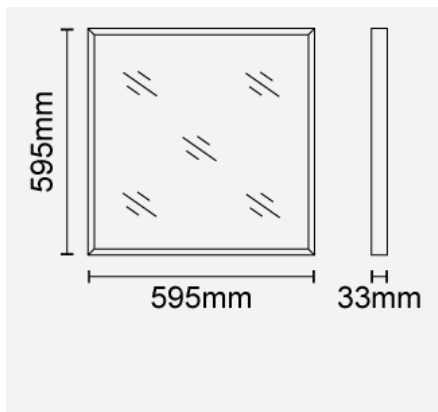

FPL71900v2-ex+LD226036-C0800

產品代碼:

FPL71900v2-ex+LD226036-C0800

電氣參數

電壓 (V)	220-240V
頻率 (Hz)	50/60
輸入電流 (mA)	230
功率系數 (λ)	>0.9

產品參數

產品瓦數 (W)	30
光源	Integrated LED-4000
色溫 (K)	3000, 4000
顯色指數 (Ra)	Ra80
防護級別	CL II
顏色一致性 (SDCM)	4
調光範圍	no
工作溫度	-30°C 至 +40°C
環境溫度範圍 (Ta)	40
開關次數	100000
用途	教室, 會議室, 走廊, 辦公室

性能參數

[zh]Rated Useful Luminous Flux (lm)[/zh]	3600
平均壽命 (hrs)	50,000hrs L70B50@Ta25°C
IP 級別	IP20/IP40

產品尺寸

長度 (mm)	595
寬度 (mm)	595
高度 (mm)	33

產品代碼: FPL71900v2-ex+LD226036-C0800

曼佳美® 2005-2024。版權所有。

本文件僅作參考之用。

曼佳美® 有權根據產品開發需要不時更改本文件的產品資訊，恕不另行通知。

www.hk.megaman.cc