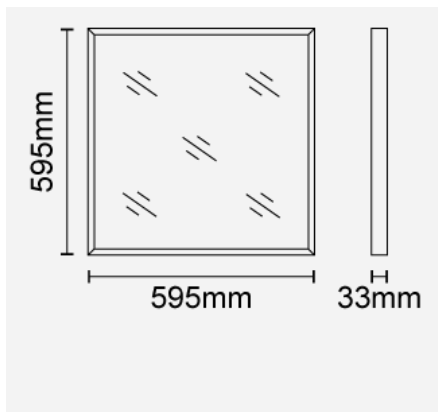

FPL71900v2-ex+LD226036-C0800

產品代碼:

FPL71900v2-ex+LD226036-C0800

電氣參數

電壓 (V)	220-240V
頻率 (Hz)	50/60
輸入電流 (mA)	230
功率系數 (λ)	>0.9

產品參數

產品瓦數 (W)	30
光源	Integrated LED-4000
色溫 (K)	3000, 4000
顯色指數 (Ra)	Ra80
防護級別	CL II
顏色一致性 (SDCM)	4
調光範圍	no
工作溫度	-30°C 至 +40°C
環境溫度範圍 (Ta)	40
開關次數	100000
用途	教室, 會議室, 走廊, 辦公室

性能參數

[zh]Rated Useful Luminous Flux (lm)[/zh]	3600
平均壽命 (hrs)	50,000hrs L70B50@Ta25°C
IP 級別	IP20/IP40

產品尺寸

長度 (mm)	595
寬度 (mm)	595
高度 (mm)	33

產品代碼: FPL71900v2-ex+LD226036-C0800

曼佳美® 2005-2024。版權所有。

本文件僅作參考之用。