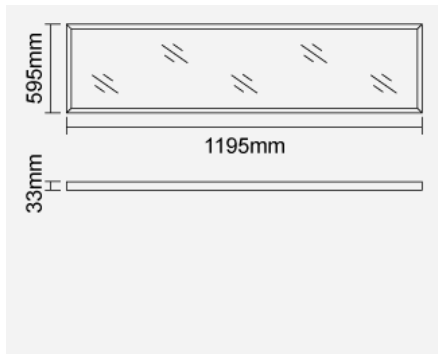

產品代碼:

FPL73800v0-ex/ta+LD236046-C1100

電氣參數

電壓 (V)	220-240V
頻率 (Hz)	50/60
輸入電流 (mA)	190
功率系數 (λ)	>0.9

產品參數

產品瓦數 (W)	43
光源	Integrated LED-6500
色溫 (K)	3000, 4000, 6500
顯色指數 (Ra)	Ra80
防護級別	CL II
顏色一致性 (SDCM)	4
調光範圍	no
工作溫度	-30°C 至 +40°C
環境溫度範圍 (Ta)	40
開關次數	100000
用途	教室, 會議室, 走廊, 辦公室

性能參數

[zh]Rated Useful Luminous Flux (lm)[/zh]	5000
平均壽命 (hrs)	50,000hrs L70B50@Ta25°C
IP 級別	IP20/IP40

產品尺寸

長度 (mm)	1195
寬度 (mm)	595
高度 (mm)	33

產品代碼: FPL73800v0-ex/ta+LD236046-C1100

曼佳美® 2005-2024。版權所有。

本文件僅作參考之用。

曼佳美® 有權根據產品開發需要不時更改本文件的產品資訊，恕不另行通知。

www.hk.megaman.cc