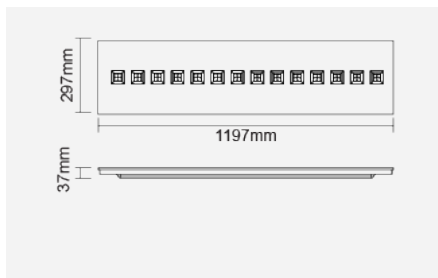

ESTELA Recessed LED Luminaires (Integrated)

White

Class
I

IP20

產品代碼:

FPL62500v0

電氣參數	
額定電壓 (V)	220-240V
功率系數 (λ)	> 0.9
產品參數	
色溫 (K)	柔白光 (4000K)
系統瓦數 (W)	30
顯色指數 (Ra)	> Ra80
產品顏色	白色 (WH26)
物料	金屬外殼
防護級別	Class I
顏色一致性 (SDCM)	≤ 4
調光範圍	否
重量 (g)	3375
用途	學校, 百貨商店, 辦公室
性能參數	
平均壽命 (hrs)	50000
平均壽命 (hrs)	50000hrs at L80 B10 at Ta 25°C
IP 級別	IP20
產品尺寸	
長度 (mm)	1197
寬度 (mm)	297
高度 (mm)	35
備註: Model No.: F62500RC	