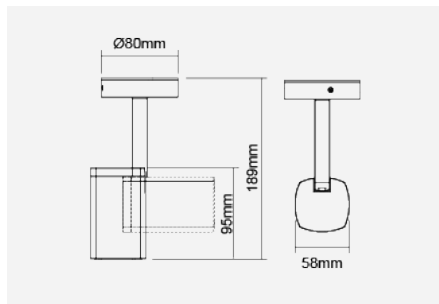

MOSAIC 路軌燈 (PAR16) - 表裝式

Black

Max. 8W LED PAR16 GU10
F11517SM

產品代碼:

F11517SM

產品參數

最大瓦數 (W)	8
光源	LED PAR16
燈頭	GU10
旋轉角度 (°)	330
傾斜角度 (°)	90
產品顏色	黑色 (BK12)
物料	聚碳酸酯
防護級別	Class II
調光範圍	N/A
重量 (g)	145
用途	畫廊, 酒店, 接待區, 餐館, 零售店鋪, 展廳

性能參數

IP 級別	IP20
-------	------

產品尺寸

直徑 (mm)	80
寬度 (mm)	58
高度 (mm)	189

產品代碼: F11517SM

曼佳美® 2005-2024。版權所有。

本文件僅作參考之用。

曼佳美® 有權根據產品開發需要不時更改本文件的產品資訊，恕不另行通知。

www.hk.megaman.cc

m	Lux	Ø cm
0.5	8800	21
1	2200	43
1.5	978	64
2	550	85

Beam angle = 24°

產品代碼: F11517SM

曼佳美® 2005-2024。版權所有。

本文件僅作參考之用。

曼佳美® 有權根據產品開發需要不時更改本文件的產品資訊，恕不另行通知。

www.hk.megaman.cc