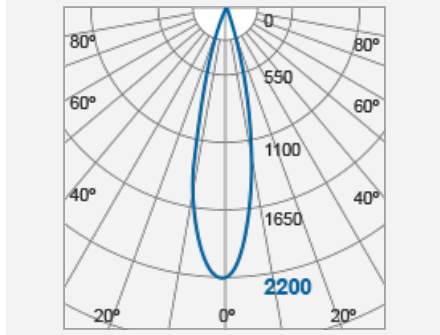

MOSAIC 路軌燈 (PAR16) - 表裝式

Black

Max. 8W LED PAR16 GU10
F11517SM

產品代碼:

F11517SM

產品參數

最大瓦數 (W)	8
光源	LED PAR16
燈頭	GU10
旋轉角度 (°)	330
傾斜角度 (°)	90
產品顏色	黑色 (BK12)
物料	聚碳酸酯
防護級別	Class II
調光範圍	N/A
重量 (g)	145
用途	畫廊, 酒店, 接待區, 餐館, 零售店鋪, 展廳

性能參數

IP 級別	IP20
-------	------

產品尺寸

直徑 (mm)	80
寬度 (mm)	58
高度 (mm)	189

產品代碼: F11517SM

曼佳美® 2005-2024。版權所有。

本文件僅作參考之用。

曼佳美® 有權根據產品開發需要不時更改本文件的產品資訊，恕不另行通知。

www.hk.megaman.cc

m	Lux	Ø cm
0.5	8800	21
1	2200	43
1.5	978	64
2	550	85

Beam angle = 24°

產品代碼: F11517SM

曼佳美® 2005-2024。版權所有。

本文件僅作參考之用。

曼佳美® 有權根據產品開發需要不時更改本文件的產品資訊，恕不另行通知。

www.hk.megaman.cc