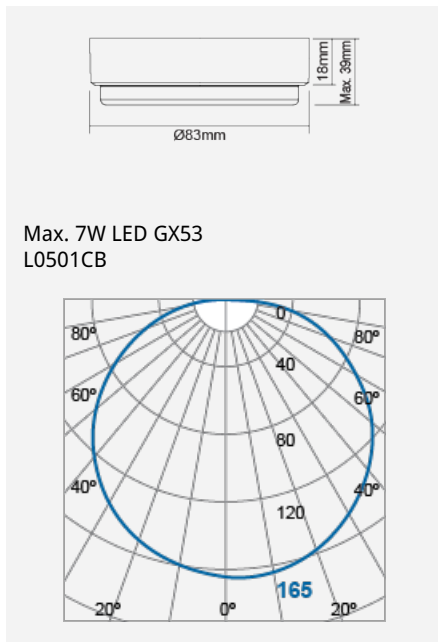

PALMLITE 表裝式燈具

產品代碼:

L0501CB

產品參數

最大瓦數 (W)	7
光源	LED GX53
燈頭	GX53
產品顏色	銀色 (SV22), 白色 (WH11)
物料	聚碳酸酯
防護級別	Class II
調光範圍	N/A
重量 (g)	60
用途	櫥櫃, 貨架, 櫥窗顯示, 工作站

性能參數

IP 級別	IP20
-------	------

產品尺寸

直徑 (mm)	83
高度 (mm)	18

產品代碼: L0501CB

曼佳美® 2005-2024。版權所有。

本文件僅作參考之用。

曼佳美® 有權根據產品開發需要不時更改本文件的產品資訊, 恕不另行通知。

www.hk.megaman.cc