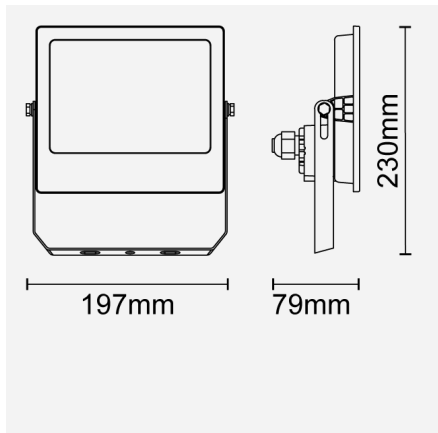

FFL70900v0

產品代碼:

FFL70900v0

電氣參數	
電壓 (V)	220-240V
頻率 (Hz)	50/60 Hz
輸入電流 (mA)	210
功率系數 (λ)	>0.9
產品參數	
色溫 (K)	3000, 4000
顯色指數 (Ra)	> Ra80
防護級別	CL II
顏色一致性 (SDCM)	SDCM
工作溫度	-30°C 至 +50°C
開關次數	100000
重量 (g)	552
用途	商業應用, 工業應用, 停車場, 花園, Parks, Sports center
性能參數	
總流明輸出 (lm)	4650
流明輸出 (lm)	4650 [3000K], 5000 [4000K]
發光效率 (lm/W)	103 [3000K], 111 [4000K]
IP 級別	IP65/IP65
產品尺寸	
長度 (mm)	259
寬度 (mm)	197
高度 (mm)	84
嵌入端口 (mm ²)	1~2.5push
備註: DC Input Voltage:180~260VDC	