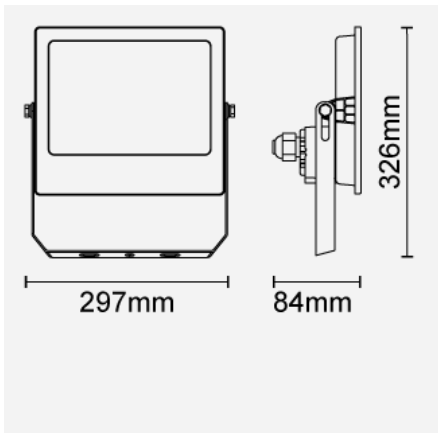

FFL71000v0

產品代碼:

FFL71000v0

電氣參數

電壓 (V)	220-240V
頻率 (Hz)	50/60 Hz
輸入電流 (mA)	390
功率系數 (λ)	>0.9

產品參數

色溫 (K)	3000, 4000
顯色指數 (Ra)	> Ra80
顏色一致性 (SDCM)	SDCM
工作溫度	-30°C 至 +50°C
開關次數	100000
重量 (g)	1496
用途	商業應用, 工業應用, 停車場, 花園, Parks, Sports center

性能參數

總流明輸出 (lm)	9860
流明輸出 (lm)	9860 [3000K], 10600 [4000K]
發光效率 (lm/W)	116 [3000K], 125 [4000K]
IP 級別	IP65/IP65

產品尺寸

長度 (mm)	337
寬度 (mm)	297
高度 (mm)	89
嵌入端口 (mm²)	1~2.5push

備註: DC Input Voltage:180~260VDC

產品代碼: FFL71000v0

曼佳美® 2005-2024。版權所有。

本文件僅作參考之用。

曼佳美® 有權根據產品開發需要不時更改本文件的產品資訊, 恕不另行通知。

www.hk.megaman.cc