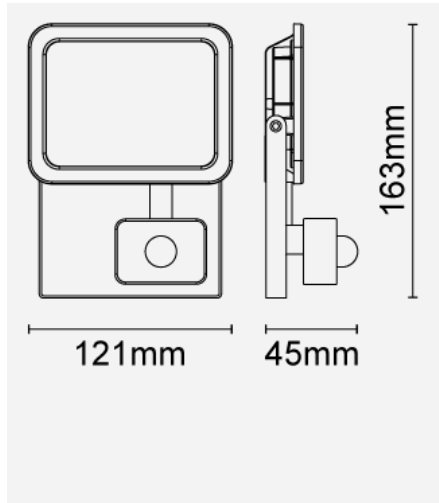

FFL71900v0-ps

產品代碼:

FFL71900v0-ps

電氣參數

電壓 (V)	220-240V
頻率 (Hz)	50/60
輸入電流 (mA)	91
功率系數 (λ)	>0.9

產品參數

產品瓦數 (W)	21
光源	Integrated LED-3000
色溫 (K)	3000, 4000, 6500
顯色指數 (Ra)	Ra80
防護級別	CL I
顏色一致性 (SDCM)	6
調光範圍	no
工作溫度	-30°C 至 +50°C
環境溫度範圍 (Ta)	50
開關次數	100000
用途	廣告牌, Façade, 門區, Industrial Areas, 倉庫

性能參數

平均壽命 (hrs)	30,000hrs L70B50@Ta25°C
IP 級別	IP54/IP54

產品尺寸

長度 (mm)	163
寬度 (mm)	121
高度 (mm)	45

備註: Open wire version

產品代碼: FFL71900v0-ps

曼佳美® 2005-2024。版權所有。

本文件僅作參考之用。