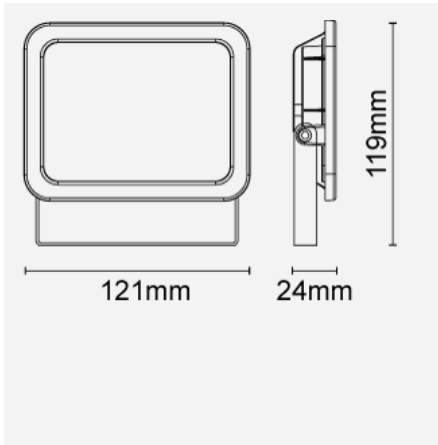

FFL71900v0

產品代碼:

FFL71900v0

電氣參數	
電壓 (V)	220-240V
頻率 (Hz)	50/60
輸入電流 (mA)	89
功率系數 (λ)	>0.9
產品參數	
產品瓦數 (W)	20
光源	Integrated LED-3000
色溫 (K)	3000, 4000, 6500
顯色指數 (Ra)	Ra80
防護級別	CL I
顏色一致性 (SDCM)	6
調光範圍	no
工作溫度	-30°C 至 +50°C
環境溫度範圍 (Ta)	50
開關次數	100000
用途	廣告牌, Façade, 門區, Industrial Areas, 倉庫
性能參數	
平均壽命 (hrs)	30,000hrs L70B50@Ta25°C
IP 級別	IP65/IP65
產品尺寸	
長度 (mm)	119
寬度 (mm)	121
高度 (mm)	24
備註: Open wire version	