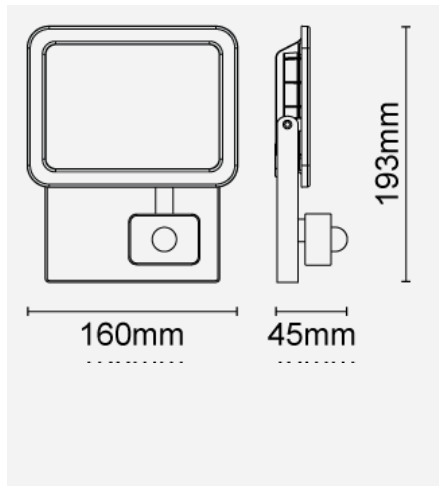

FFL72000v0-ps

產品代碼:

FFL72000v0-ps

電氣參數

電壓 (V)	220-240V
頻率 (Hz)	50/60
輸入電流 (mA)	136
功率系數 (λ)	>0.9

產品參數

產品瓦數 (W)	31
光源	Integrated LED-3000
色溫 (K)	3000, 4000, 6500
顯色指數 (Ra)	Ra80
防護級別	CL I
顏色一致性 (SDCM)	6
調光範圍	no
工作溫度	-30°C 至 +50°C
環境溫度範圍 (Ta)	50
開關次數	100000
用途	廣告牌, Façade, 門區, Industrial Areas, 倉庫

性能參數

[zh]Rated Useful Luminous Flux (lm)[/zh]	2730
平均壽命 (hrs)	30,000hrs L70B50@Ta25°C
IP 級別	IP54/IP54

產品尺寸

長度 (mm)	196
寬度 (mm)	160
高度 (mm)	45

備註: Open wire version

產品代碼: FFL72000v0-ps

曼佳美® 2005-2024。版權所有。

本文件僅作參考之用。

曼佳美® 有權根據產品開發需要不時更改本文件的產品資訊，恕不另行通知。

www.hk.megaman.cc