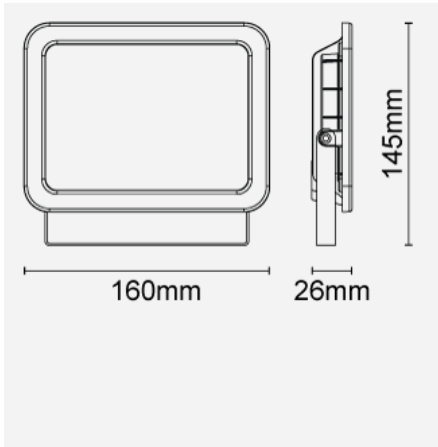

FFL72000v0

產品代碼:

FFL72000v0

電氣參數

電壓 (V)	220-240V
頻率 (Hz)	50/60
輸入電流 (mA)	135
功率系數 (λ)	>0.9

產品參數

產品瓦數 (W)	30
光源	Integrated LED-3000
色溫 (K)	3000, 4000, 6500
顯色指數 (Ra)	Ra80
防護級別	CL I
顏色一致性 (SDCM)	6
調光範圍	no
工作溫度	-30°C 至 +50°C
環境溫度範圍 (Ta)	50
開關次數	100000
用途	廣告牌, Fa çade, 門區, Industrial Areas, 倉庫

性能參數

[zh]Rated Useful Luminous Flux (lm)[/zh]	2730
平均壽命 (hrs)	30,000hrs L70B50@Ta25°C
IP 級別	IP65/IP65

產品尺寸

長度 (mm)	145
寬度 (mm)	160
高度 (mm)	26

備註: Open wire version

產品代碼: FFL72000v0

曼佳美® 2005-2024。版權所有。

本文件僅作參考之用。