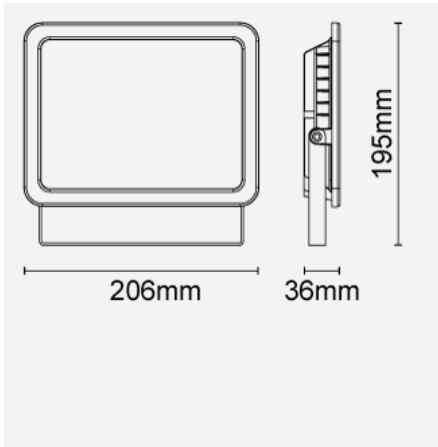

FFL72100v0

產品代碼:

FFL72100v0

電氣參數	
電壓 (V)	220-240V
頻率 (Hz)	50/60
輸入電流 (mA)	211
功率系數 (λ)	>0.9
產品參數	
產品瓦數 (W)	50
光源	Integrated LED-3000
色溫 (K)	3000, 4000, 6500
顯色指數 (Ra)	Ra80
防護級別	CL I
顏色一致性 (SDCM)	6
調光範圍	no
工作溫度	-30°C 至 +50°C
環境溫度範圍 (Ta)	50
開關次數	100000
用途	廣告牌, Faade, 門區, Industrial Areas, 倉庫
性能參數	
[zh]Rated Useful Luminous Flux (lm)[/zh]	4720
平均壽命 (hrs)	30,000hrs L70B50@Ta25°C
IP 級別	IP65/IP65
產品尺寸	
長度 (mm)	195
寬度 (mm)	206
高度 (mm)	30
備註: Open wire version	