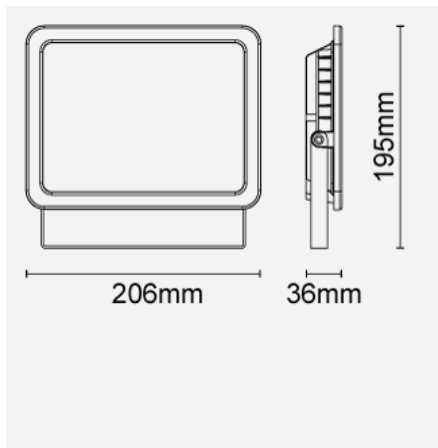

FFL72100v0

產品代碼:

FFL72100v0

電氣參數	
電壓 (V)	220-240V
頻率 (Hz)	50/60
輸入電流 (mA)	211
功率系數 (λ)	>0.9
產品參數	
產品瓦數 (W)	50
光源	Integrated LED-3000
色溫 (K)	3000, 4000, 6500
顯色指數 (Ra)	Ra80
防護級別	CL I
顏色一致性 (SDCM)	6
調光範圍	no
工作溫度	-30°C 至 +50°C
環境溫度範圍 (Ta)	50
開關次數	100000
用途	廣告牌, Faade, 門區, Industrial Areas, 倉庫
性能參數	
[zh]Rated Useful Luminous Flux (lm)[/zh]	4720
平均壽命 (hrs)	30,000hrs L70B50@Ta25°C
IP 級別	IP65/IP65
產品尺寸	
長度 (mm)	195
寬度 (mm)	206
高度 (mm)	30
備註: Open wire version	