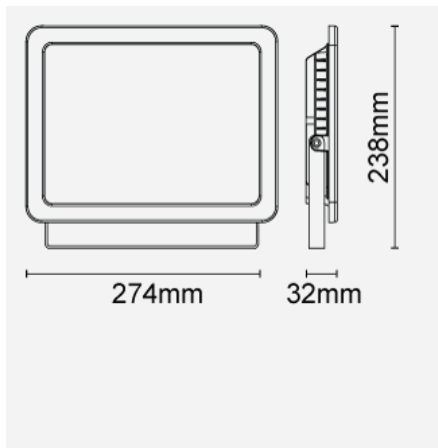

FFL72200v0

產品代碼:

FFL72200v0

電氣參數

電壓 (V)	220-240V
頻率 (Hz)	50/60
輸入電流 (mA)	426
功率系數 (λ)	>0.9

產品參數

產品瓦數 (W)	100
光源	Integrated LED-3000
色溫 (K)	3000, 4000, 6500
顯色指數 (Ra)	Ra80
防護級別	CL I
顏色一致性 (SDCM)	6
調光範圍	no
工作溫度	-30°C 至 +50°C
環境溫度範圍 (Ta)	50
開關次數	100000
用途	廣告牌, Façade, 門區, Industrial Areas, 倉庫

性能參數

平均壽命 (hrs)	30,000hrs L70B50@Ta25°C
IP 級別	IP65/IP65

產品尺寸

長度 (mm)	238
寬度 (mm)	274
高度 (mm)	32

備註: Open wire version

產品代碼: FFL72200v0

曼佳美® 2005-2023。版權所有。

本文件僅作參考之用。

曼佳美® 有權根據產品開發需要不時更改本文件的產品資訊，恕不另行通知。

www.hk.megaman.cc