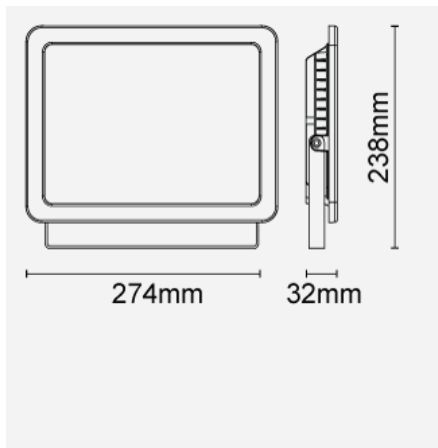

FFL72200v0

產品代碼:

FFL72200v0

電氣參數

電壓 (V)	220-240V
頻率 (Hz)	50/60
輸入電流 (mA)	426
功率系數 (λ)	>0.9

產品參數

產品瓦數 (W)	100
光源	Integrated LED-3000
色溫 (K)	3000, 4000, 6500
顯色指數 (Ra)	Ra80
防護級別	CL I
顏色一致性 (SDCM)	6
調光範圍	no
工作溫度	-30°C 至 +50°C
環境溫度範圍 (Ta)	50
開關次數	100000
用途	廣告牌, Façade, 門區, Industrial Areas, 倉庫

性能參數

平均壽命 (hrs)	30,000hrs L70B50@Ta25°C
IP 級別	IP65/IP65

產品尺寸

長度 (mm)	238
寬度 (mm)	274
高度 (mm)	32

備註: Open wire version

產品代碼: FFL72200v0

曼佳美® 2005-2024。版權所有。

本文件僅作參考之用。

曼佳美® 有權根據產品開發需要不時更改本文件的產品資訊，恕不另行通知。

www.hk.megaman.cc