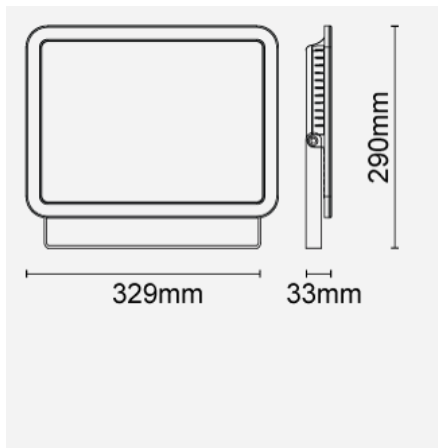

FFL72300v0

產品代碼:

FFL72300v0

電氣參數

電壓 (V)	220-240V
頻率 (Hz)	50/60
輸入電流 (mA)	642
功率系數 (λ)	>0.9

產品參數

產品瓦數 (W)	150
光源	Integrated LED-3000
色溫 (K)	3000, 4000, 6500
顯色指數 (Ra)	Ra80
防護級別	CL I
顏色一致性 (SDCM)	6
調光範圍	no
工作溫度	-30°C 至 +50°C
環境溫度範圍 (Ta)	50
開關次數	100000
用途	廣告牌, Façade, 門區, Industrial Areas, 倉庫

性能參數

平均壽命 (hrs)	30,000hrs L70B50@Ta25°C
IP 級別	IP65/IP65

產品尺寸

長度 (mm)	290
寬度 (mm)	329
高度 (mm)	33

備註: Open wire version

產品代碼: FFL72300v0

曼佳美® 2005-2023。版權所有。

本文件僅作參考之用。