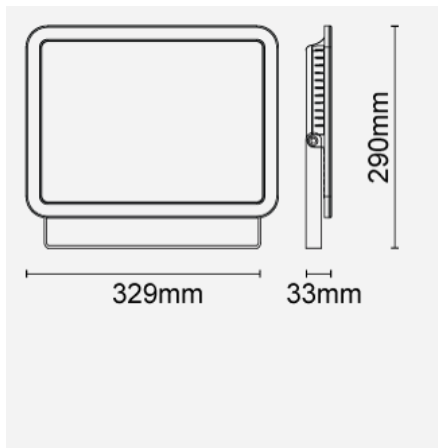

## FFL72300v0

產品代碼:

FFL72300v0

電氣參數	
電壓 (V)	220-240V
頻率 (Hz)	50/60
輸入電流 (mA)	642
功率系數 (λ)	>0.9
產品參數	
產品瓦數 (W)	150
光源	Integrated LED-3000
色溫 (K)	3000, 4000, 6500
顯色指數 (Ra)	Ra80
防護級別	CL I
顏色一致性 (SDCM)	6
調光範圍	no
工作溫度	-30°C 至 +50°C
環境溫度範圍 (Ta)	50
開關次數	100000
用途	廣告牌, Fa çade, 門區, Industrial Areas, 倉庫
性能參數	
平均壽命 (hrs)	30,000hrs L70B50@Ta25°C
IP 級別	IP65/IP65
產品尺寸	
長度 (mm)	290
寬度 (mm)	329
高度 (mm)	33
備註: Open wire version	