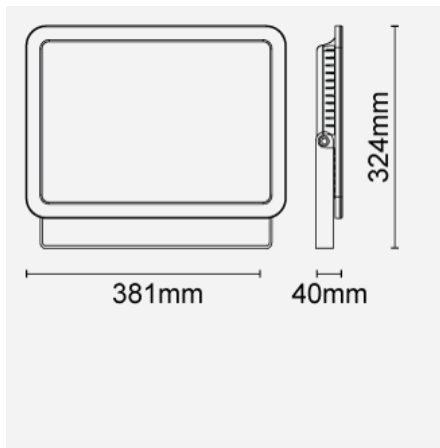

FFL72400v0

產品代碼:

FFL72400v0

電氣參數	
電壓 (V)	220-240V
頻率 (Hz)	50/60
輸入電流 (mA)	839
功率系數 (λ)	>0.9
產品參數	
產品瓦數 (W)	200
光源	Integrated LED-3000
色溫 (K)	3000, 4000, 6500
顯色指數 (Ra)	Ra80
防護級別	CL I
顏色一致性 (SDCM)	6
調光範圍	no
工作溫度	-30°C 至 +50°C
環境溫度範圍 (Ta)	50
開關次數	100000
用途	廣告牌, Fa çade, 門區, Industrial Areas, 倉庫
性能參數	
平均壽命 (hrs)	30,000hrs L70B50@Ta25°C
IP 級別	IP65/IP65
產品尺寸	
長度 (mm)	324
寬度 (mm)	381
高度 (mm)	40
備註: Open wire version	