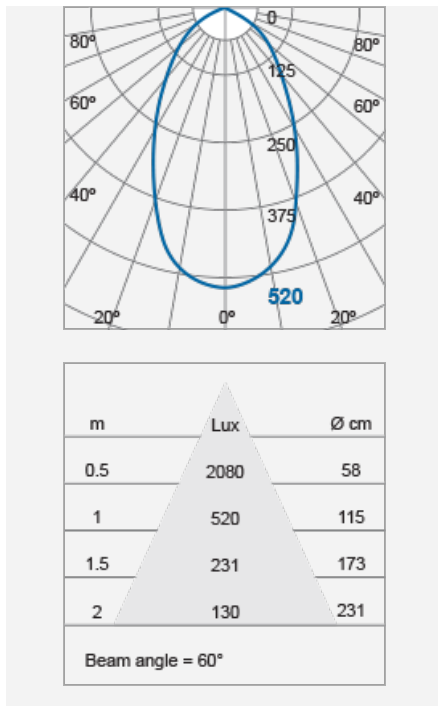

產品代碼: F03500SP

曼佳美® 2005-2024。版權所有。

本文件僅作參考之用。

曼佳美® 有權根據產品開發需要不時更改本文件的產品資訊，恕不另行通知。

www.hk.megaman.cc